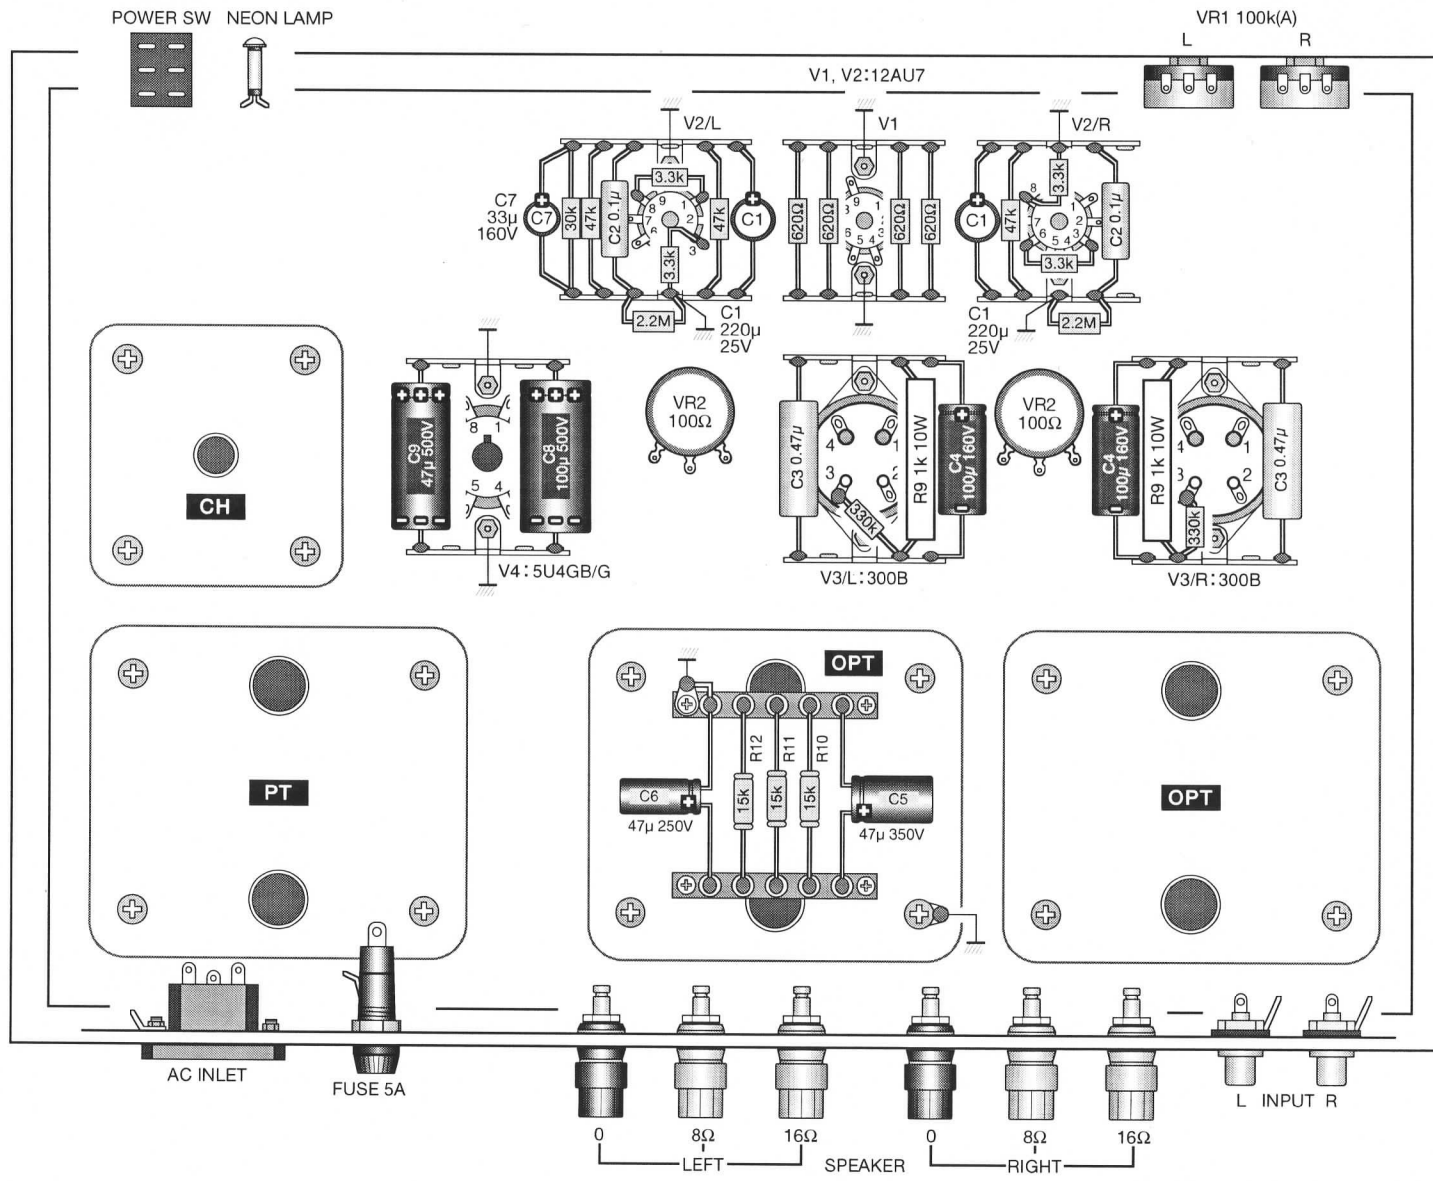

2A3シングル・ステレオパワーアンプ『HK-23』・実体配線図-1

2A3シングル・ステレオパワーアンプ『HK-23』・実体配線図-2

2A3シングル・ステレオパワーアンプ『HK-23』・特性図