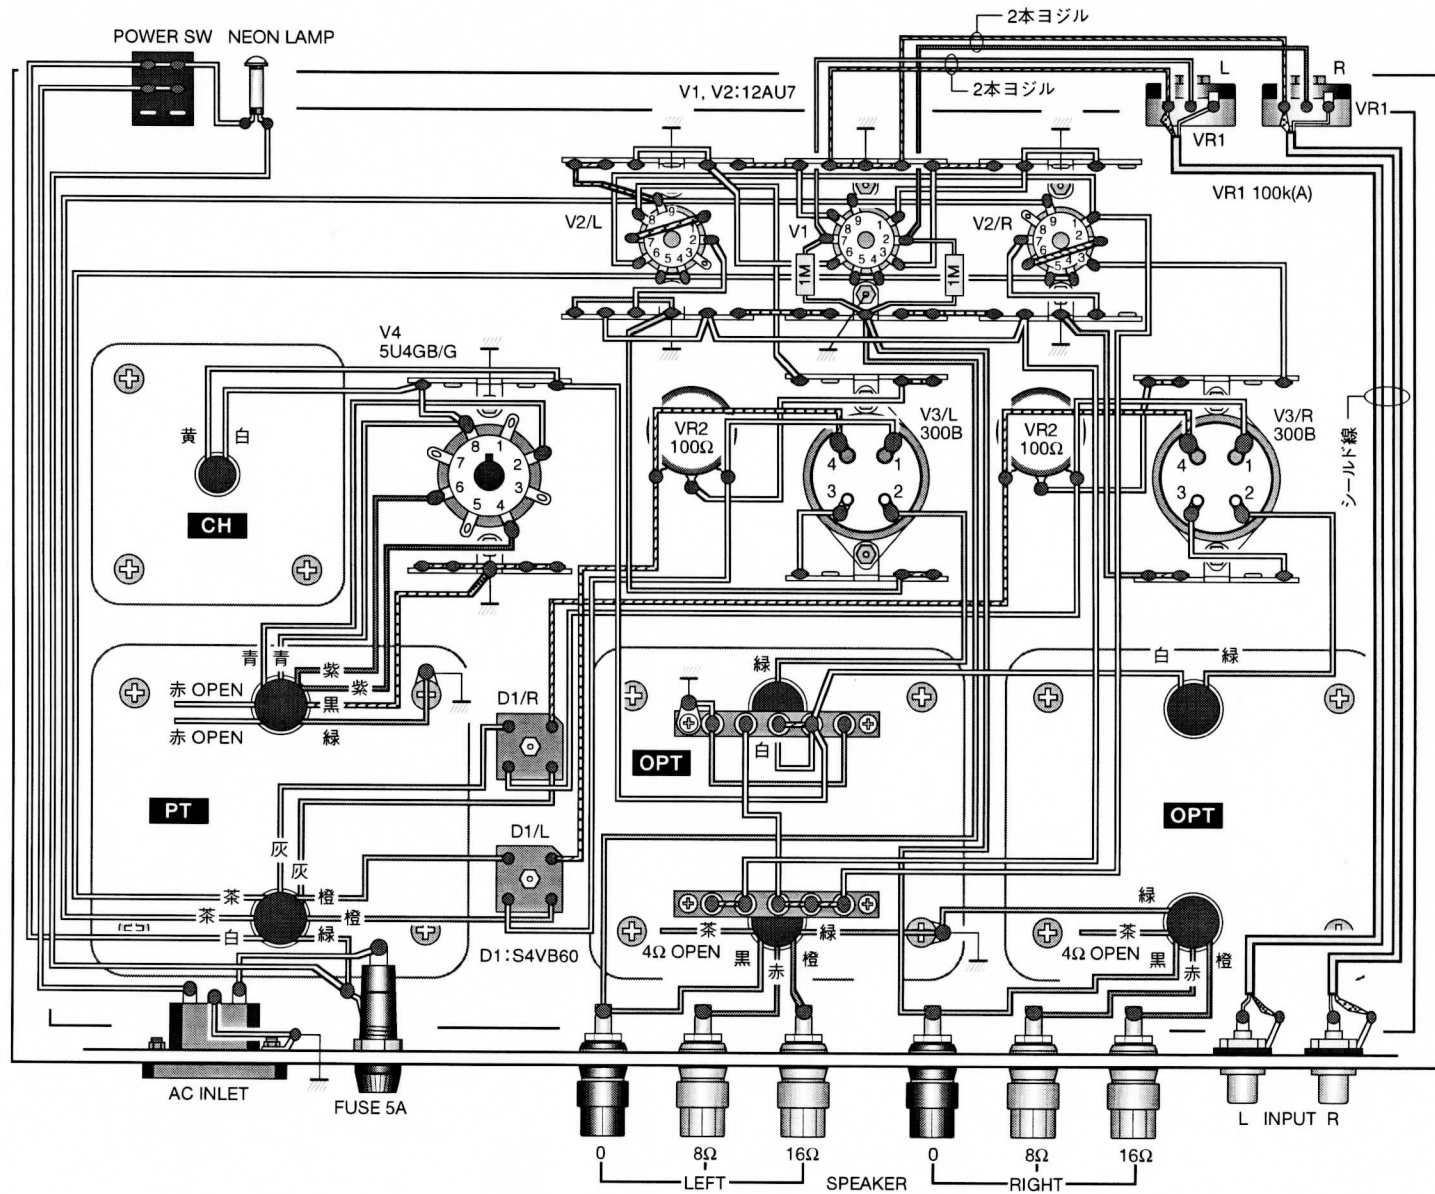

300Bシングル・ステレオパワーアンプ『HK22』・回路図

300Bシングル・ステレオパワーアンプ『HK-22』・実体配線図-1

300Bシングル・ステレオパワーアンプ『HK-22』・実体配線図-2

300Bシングル・ステレオパワーアンプ『HK22』・特性図