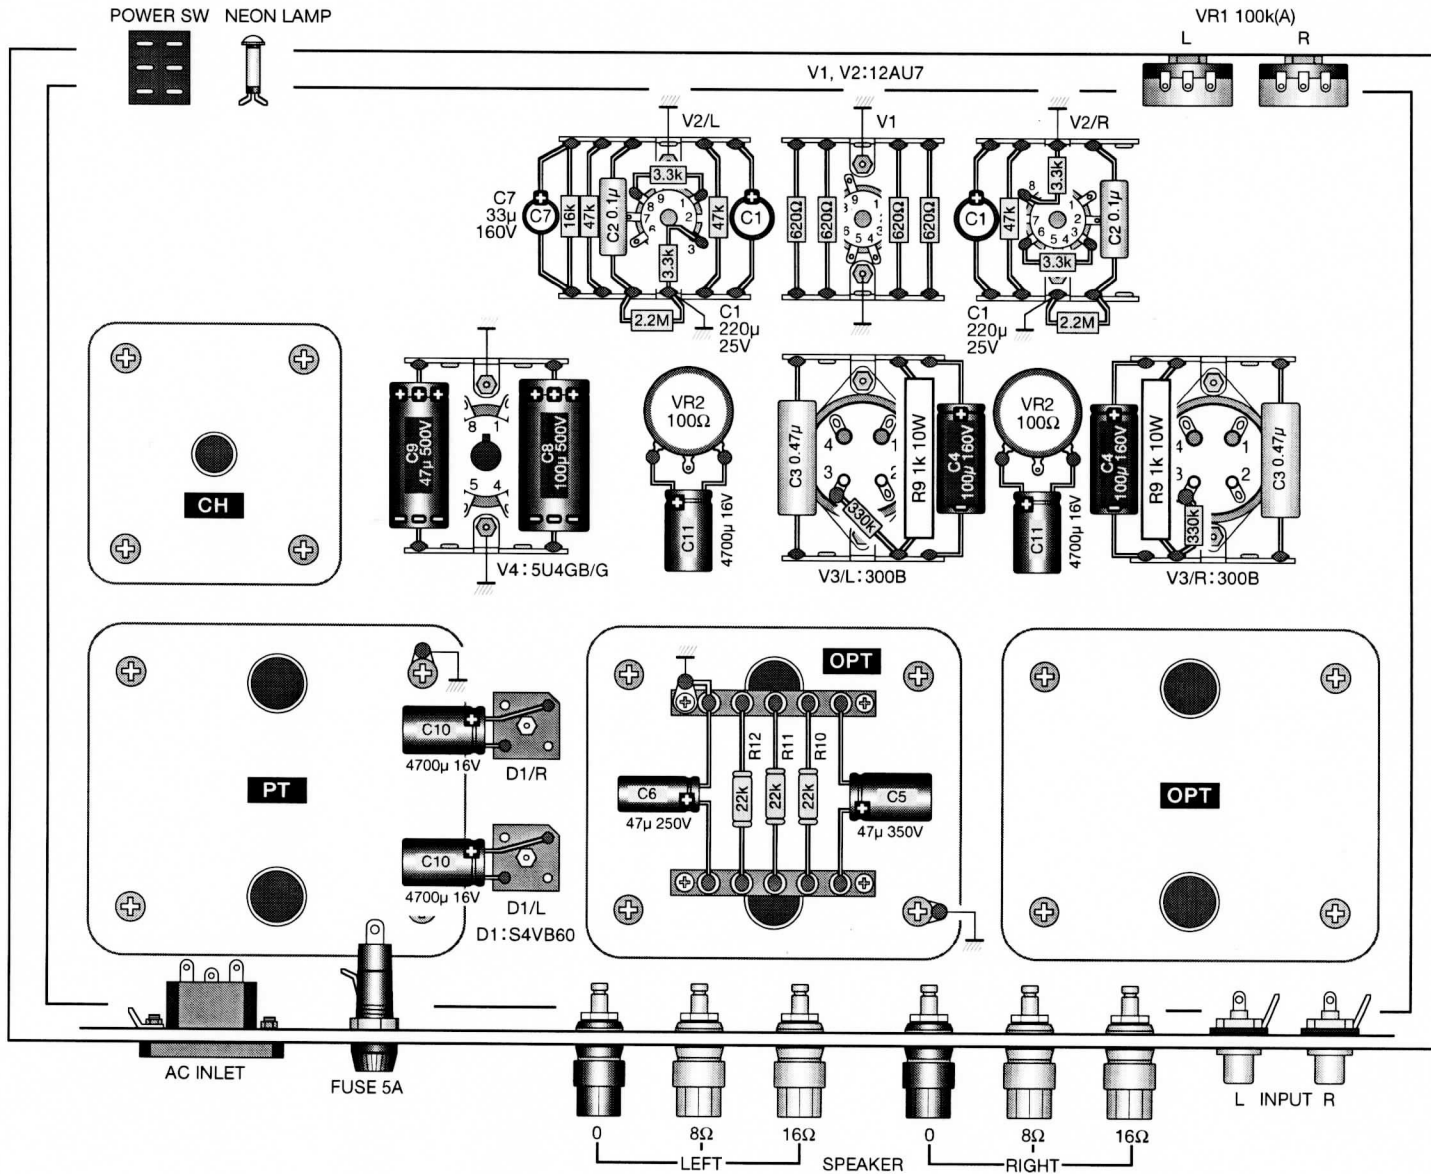

300Bシングル・ステレオパワーアンプ『HK22』・回路図

300Bシングル・ステレオパワーアンプ『HK-22』・実体配線図-1

300Bシングル・ステレオパワーアンプ『HK-22』・実体配線図-2

300Bシングル・ステレオパワーアンプ『HK22』・特性図