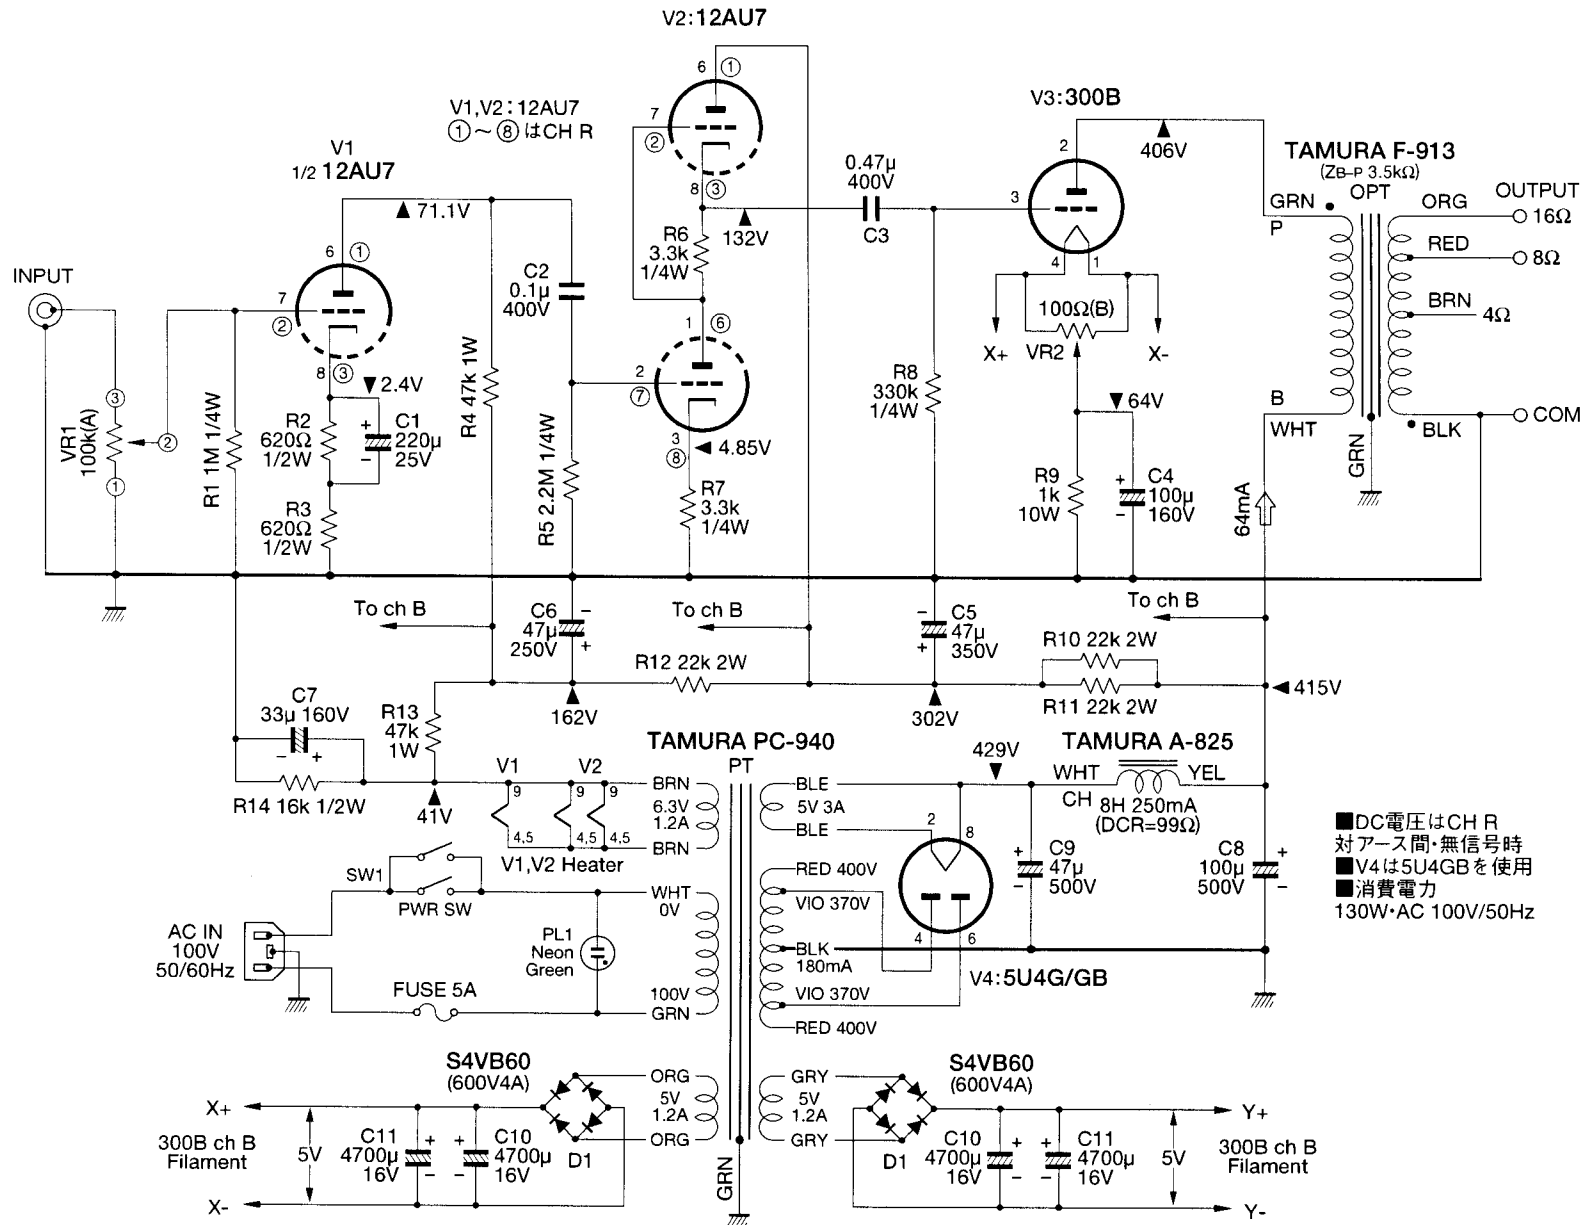

300Bシングル・ステレオパワーアンプ『HK22』・回路図

300Bシングル・ステレオパワーアンプ『HK-22』・実体配線図-1

300Bシングル・ステレオパワーアンプ『HK-22』・実体配線図-2

300Bシングル・ステレオパワーアンプ『HK22』・特性図